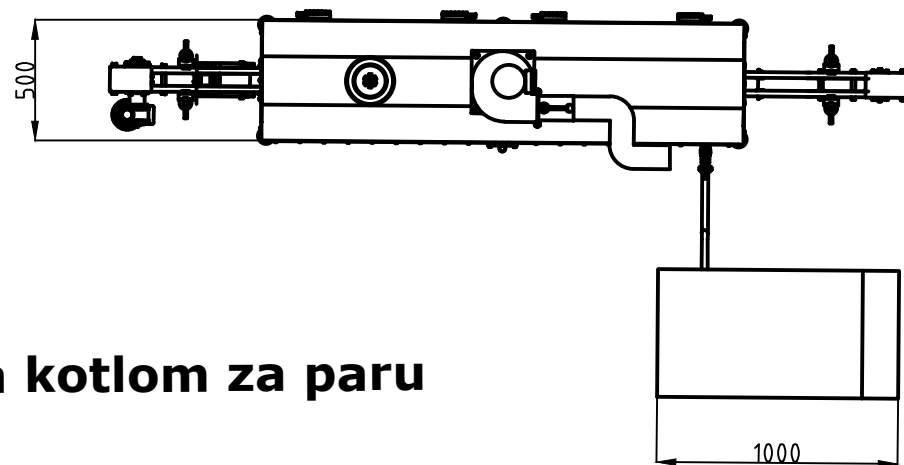

Kotao:
 P=30kw (snaga)
 p= 2 bar (radni pritisak)
 Napajanje: Trofazno
 3x400V+N+PE

SLIVPAK 1000 sa kotlom za paru

PAK PROMET