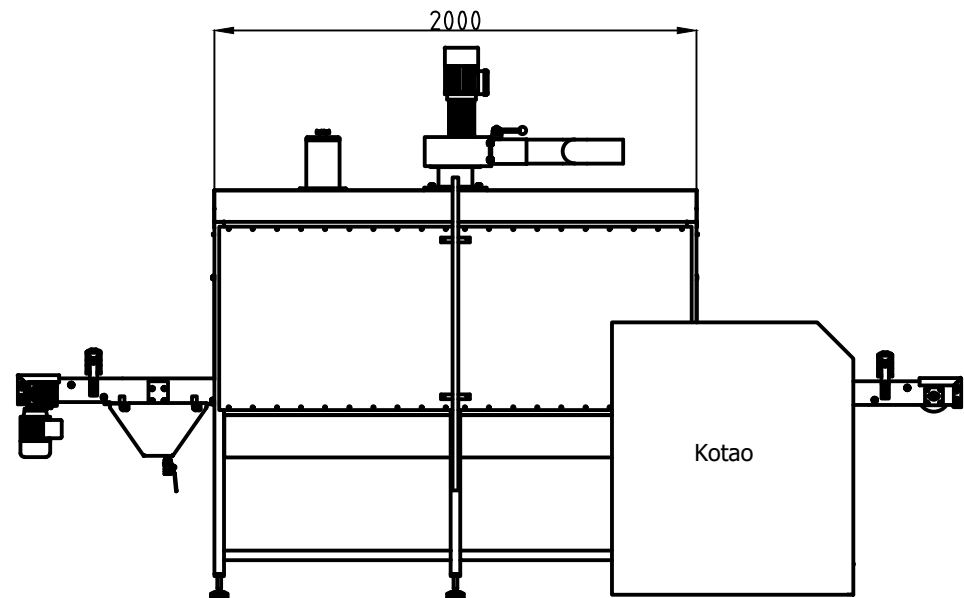

Kotao:
 P=30kw (snaga)
 p= 2 bar (radni pritisak)
 Napajanje: Trofazno
 3x400V+N+PE

SLIVPAK 1000 sa kotlom za paru

PAK PROMET